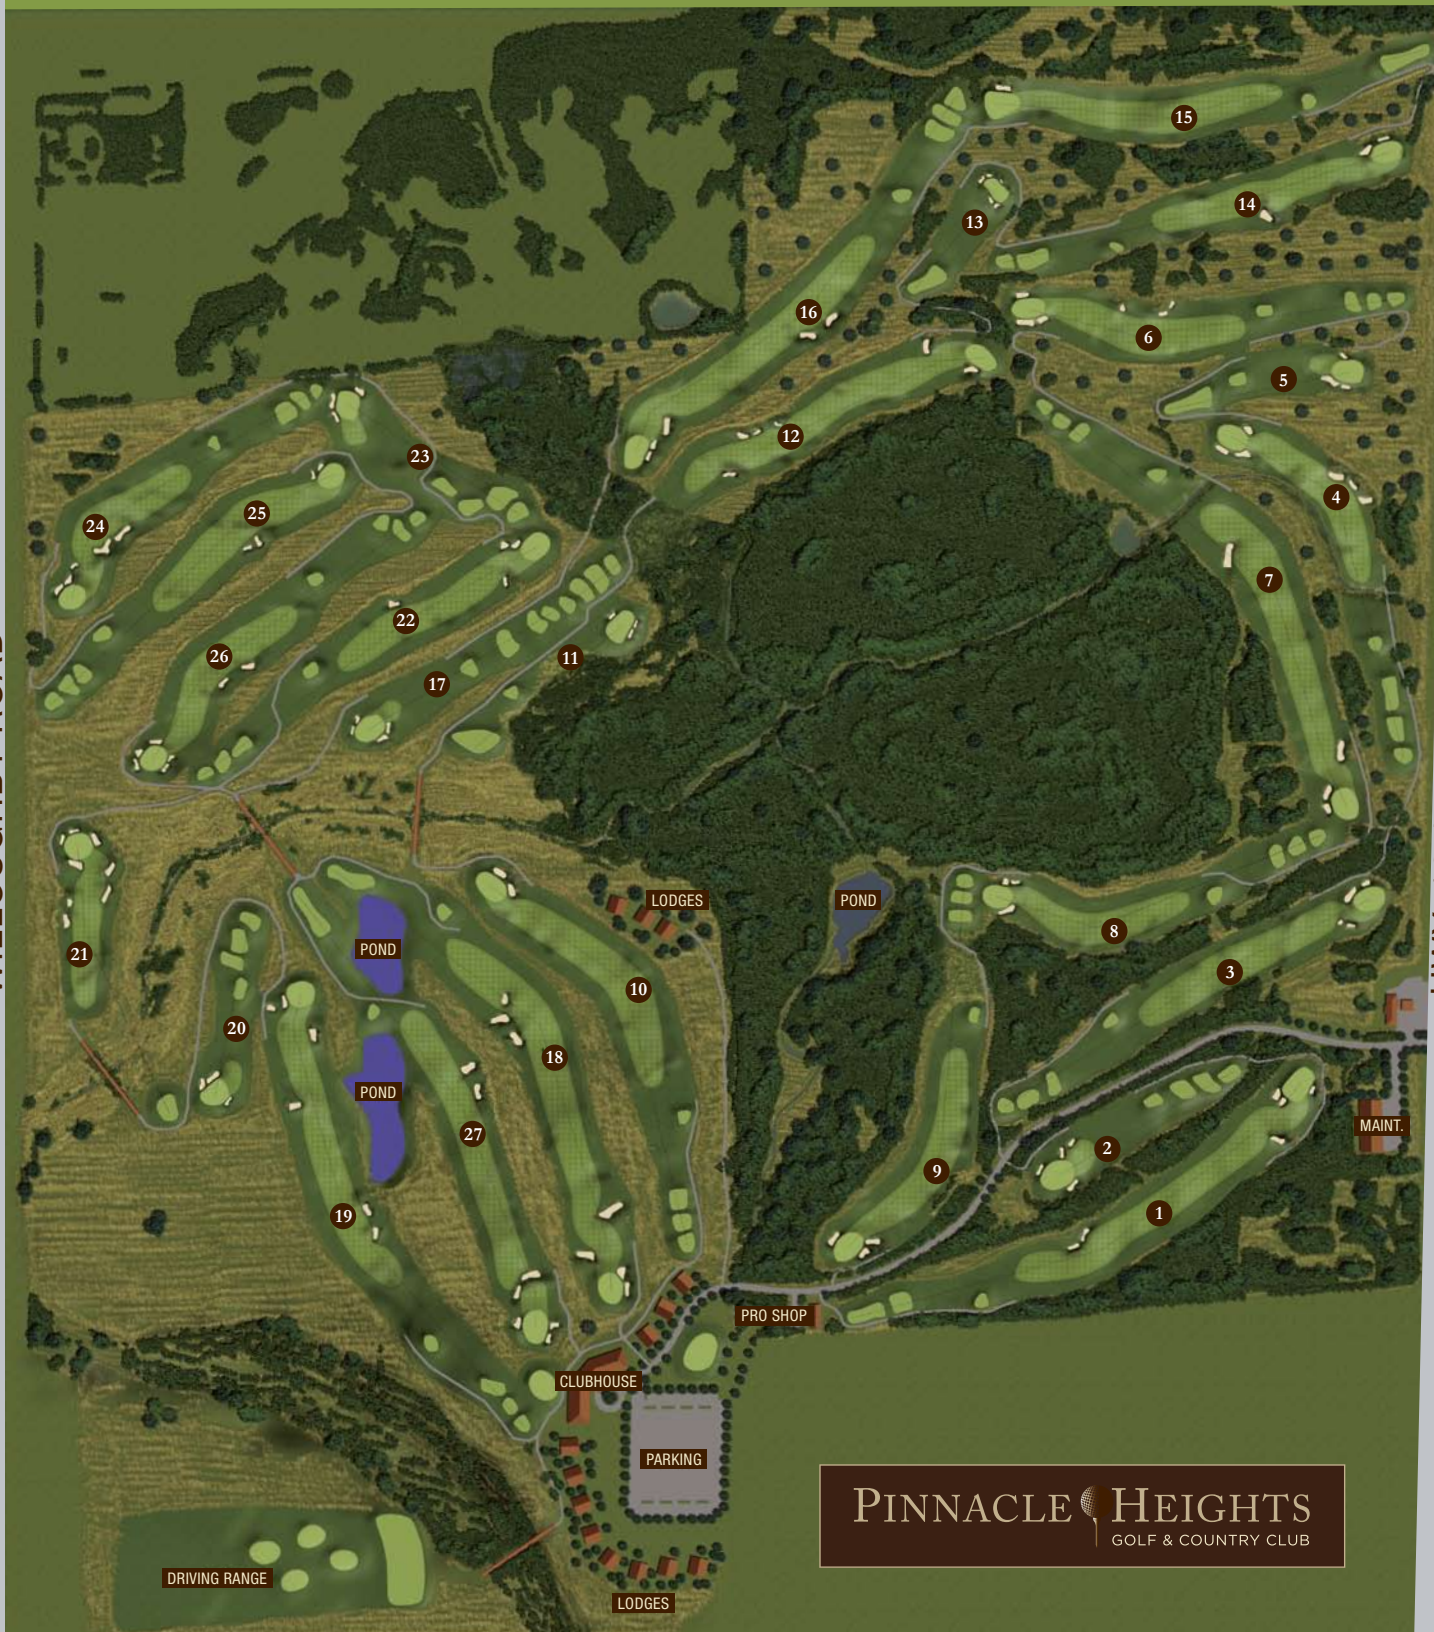

WILLOUGHBY ROAD

HWY. 10 / HURONTARIO ST.

PINNACLE HEIGHTS
GOLF & COUNTRY CLUB

CARD OF THE COURSES

Hole	Par	Yards
1	5	547
2	3	218
3	4	448
4	4	415
5	3	202
6	4	401
7	5	557
8	4	372
9	4	437
<hr/>		
Out	36	3,600
10	4	468
11	3	188
12	5	526
13	3	130
14	4	430
15	4	465
16	5	532
17	4	234
18	4	570
<hr/>		
In	36	3,543
Total	72	7,143
<hr/>		
19	5	541
20	3	187
21	4	306
22	4	433
23	3	214
24	4	363
25	4	387
26	4	391
27	5	540
<hr/>		
Total	36	3,362